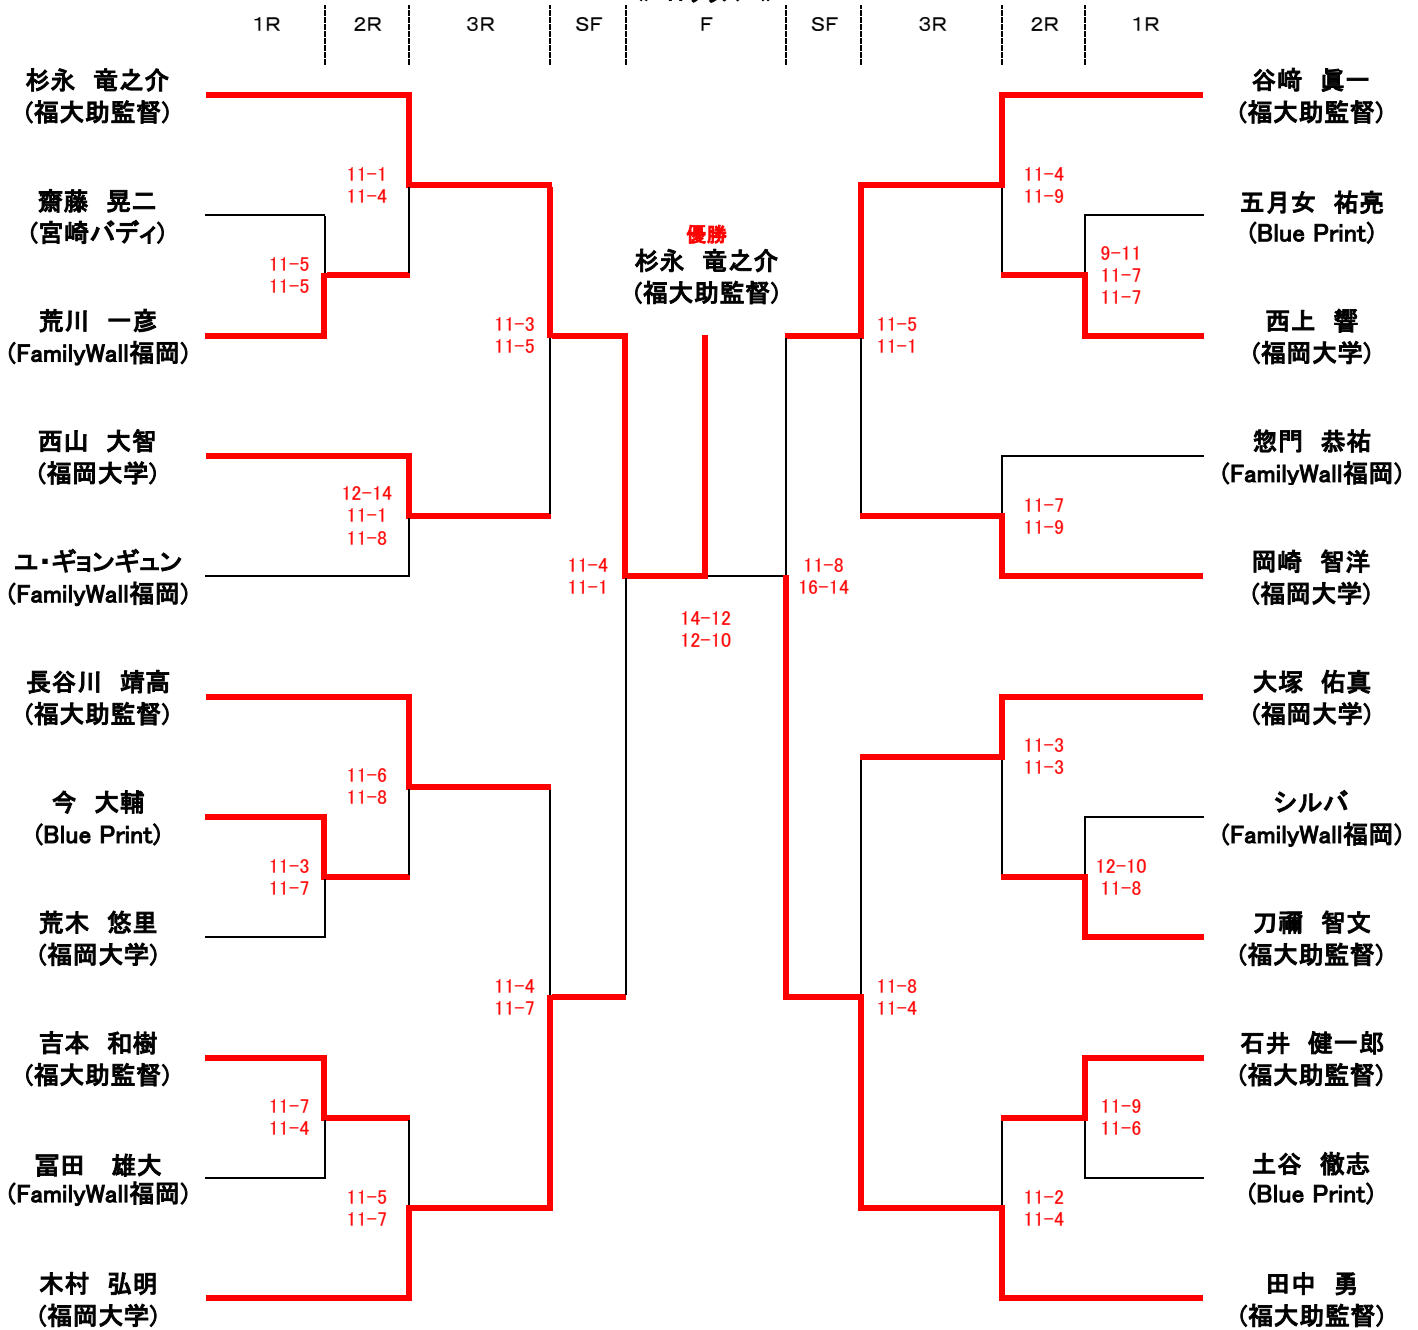

第14回Family wall CUP

スカッシュ大会

◀ Aクラス ▶

《 Aクラスプレート 》

第14回 Family wall CUP

スカッシュ大会

◀ Bクラス ▶

《 B クラス プレート 》

1R

2R

SF

F

SF

2R

1R

富田 雄大
(FamilyWall福岡)