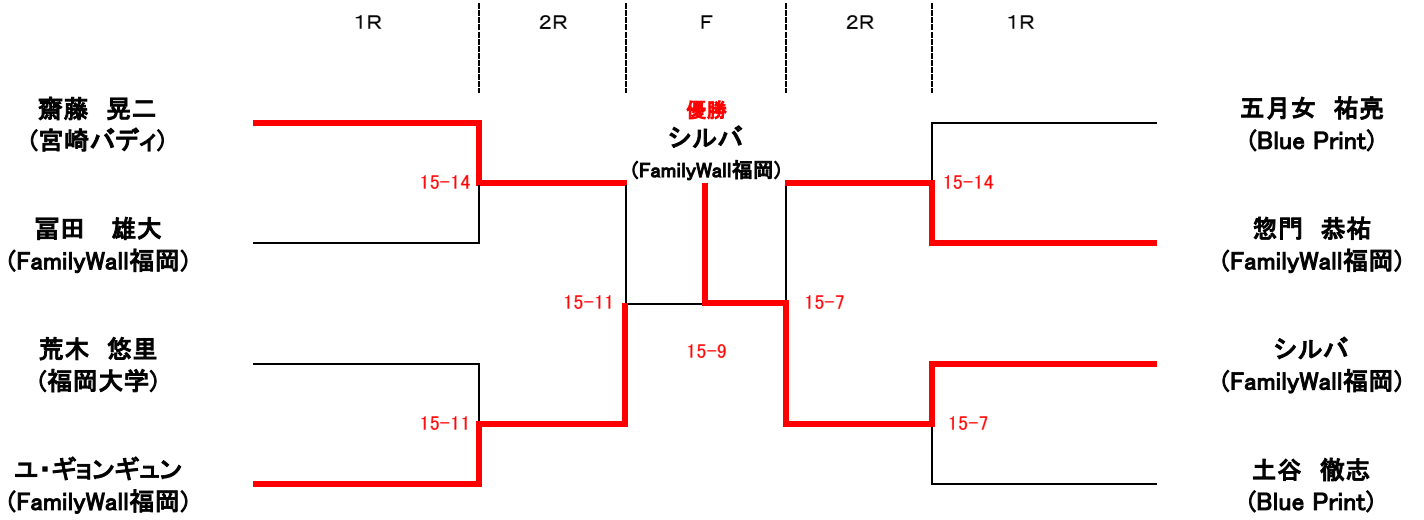

第14回Family wall CUP

スカッシュ大会

◀ Aクラス ▶

《 Aクラスプレート 》

第14回 Family wall CUP

スカッシュ大会

◀ Bクラス ▶

《 B クラス プレート 》

1R

2R

SF

F

SF

2R

1R

富田 雄大
(FamilyWall福岡)

※ 本戦
※ プレート戦

ラリーポイント11点(タイブレーク方式)
ラリーポイント15点(セッティング方式)

3ゲームマッチ
1ゲームマッチ