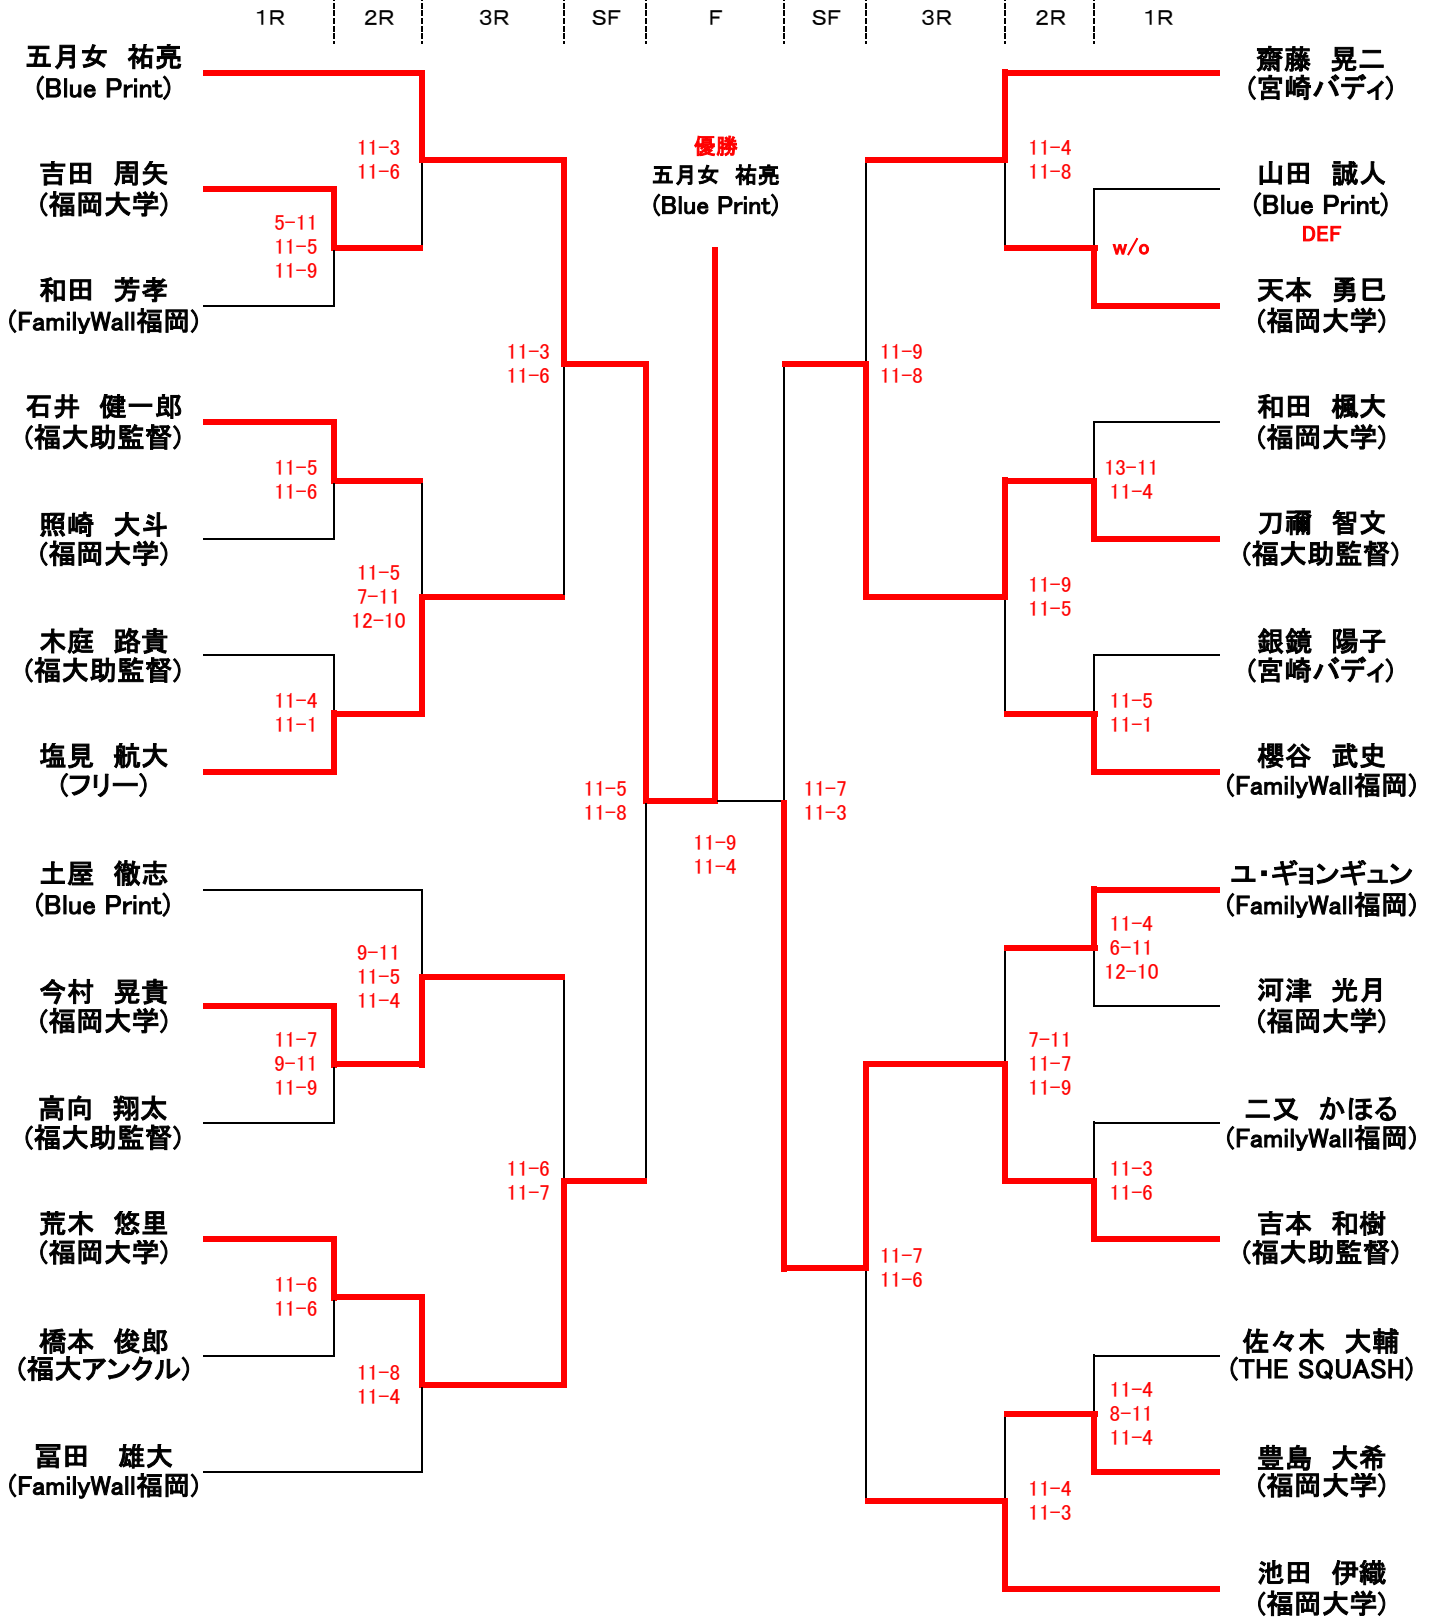

第14回Family wall CUP

スカッシュ大会

◀ Aクラス ▶

《 Aクラスプレート 》

第14回 Family wall CUP

スカッシュ大会

◀ Bクラス ▶

《 B クラス プレート 》

1R

2R

SF

F

SF

2R

1R

富田 雄大
(FamilyWall福岡)