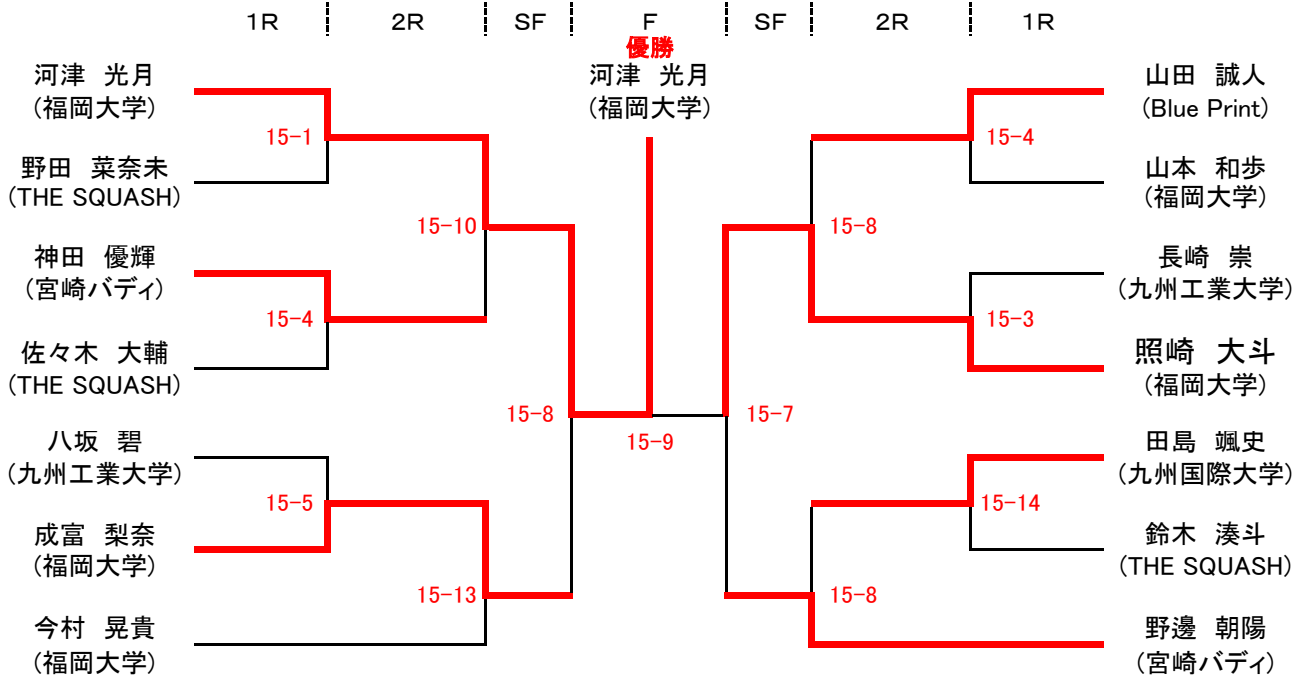

《 B クラス プレート 》

- ※ 本戦   ラリーポイント11点(タイブレーク方式)   3ゲームマッチ
- ※ プレート戦   ラリーポイント15点(セッティング方式)   1ゲームマッチ