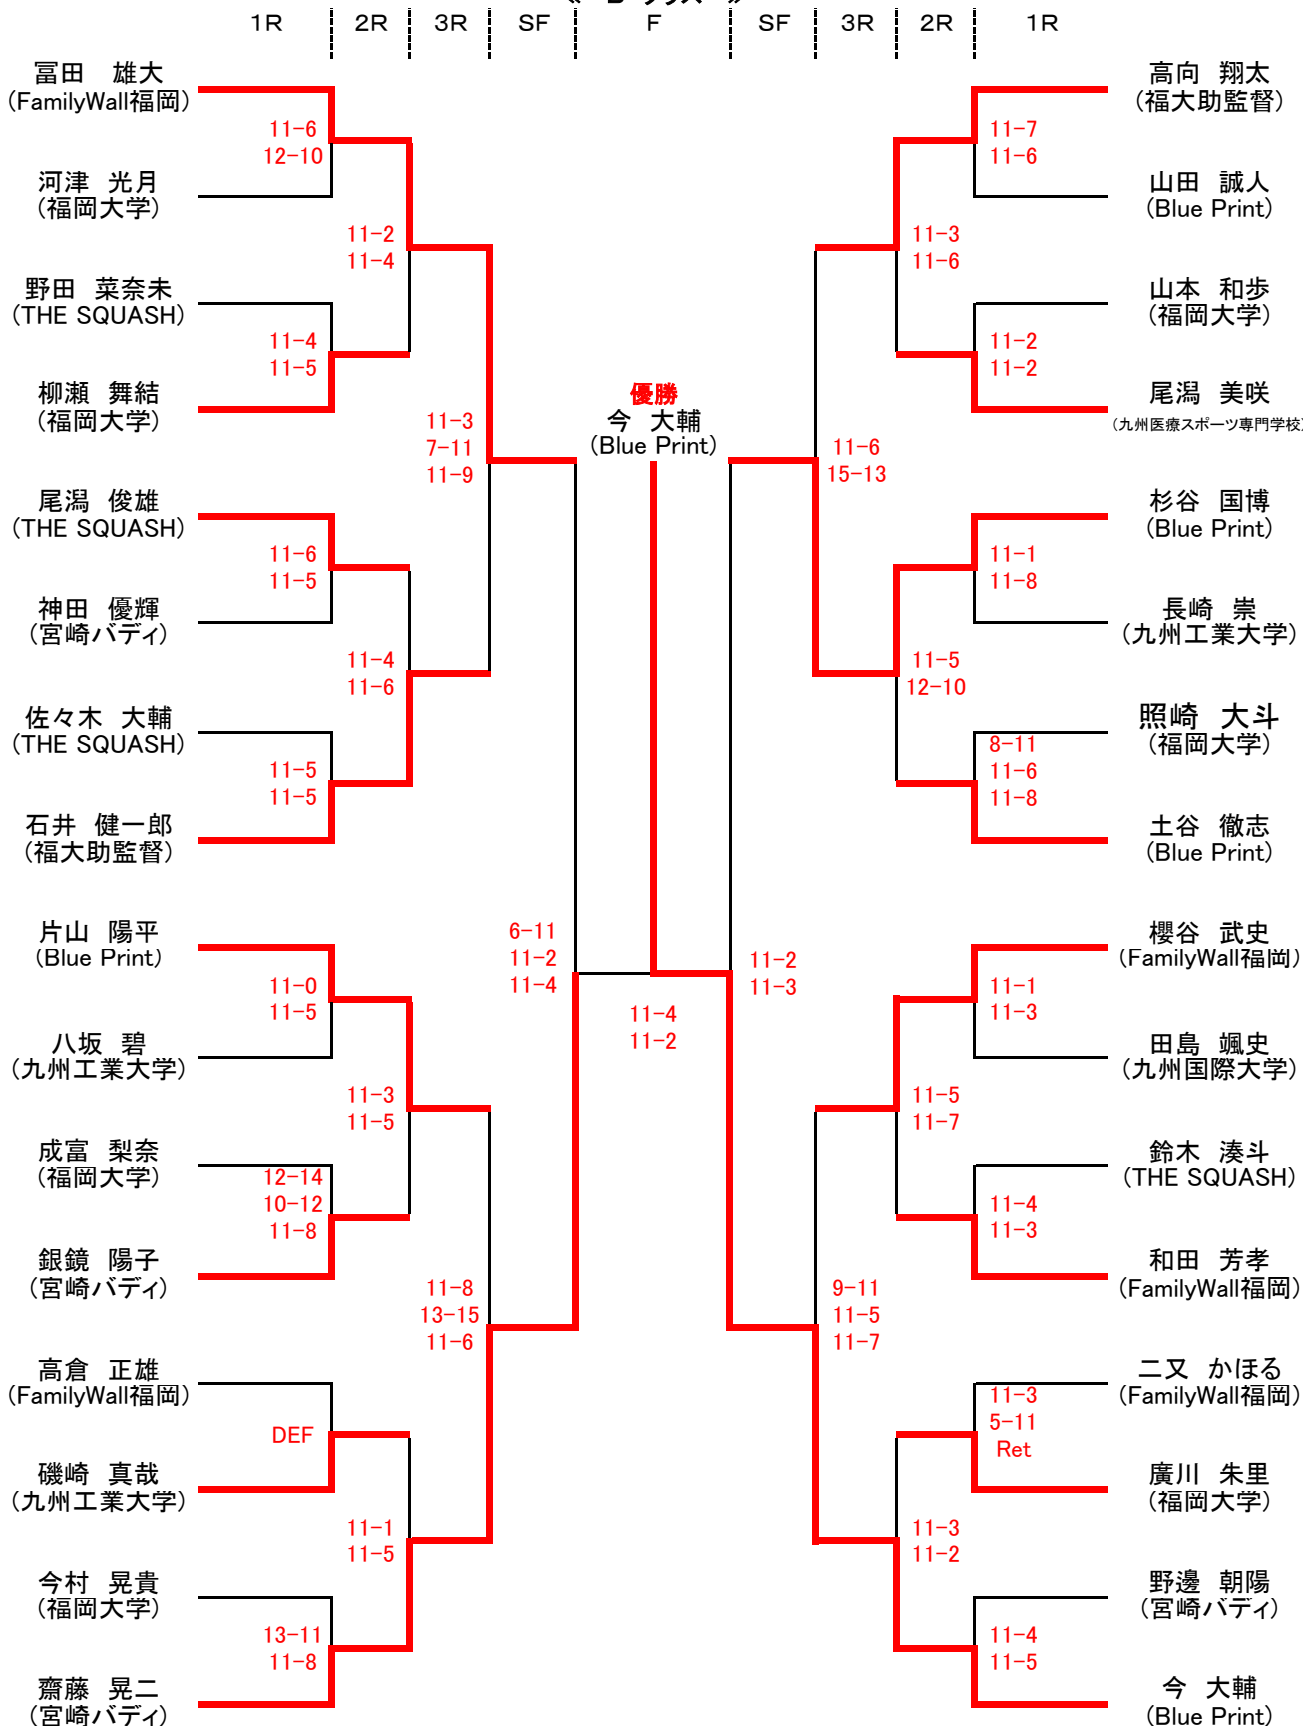

第13回

Family wallUP

スカッシュ大会

《 B クラス 》