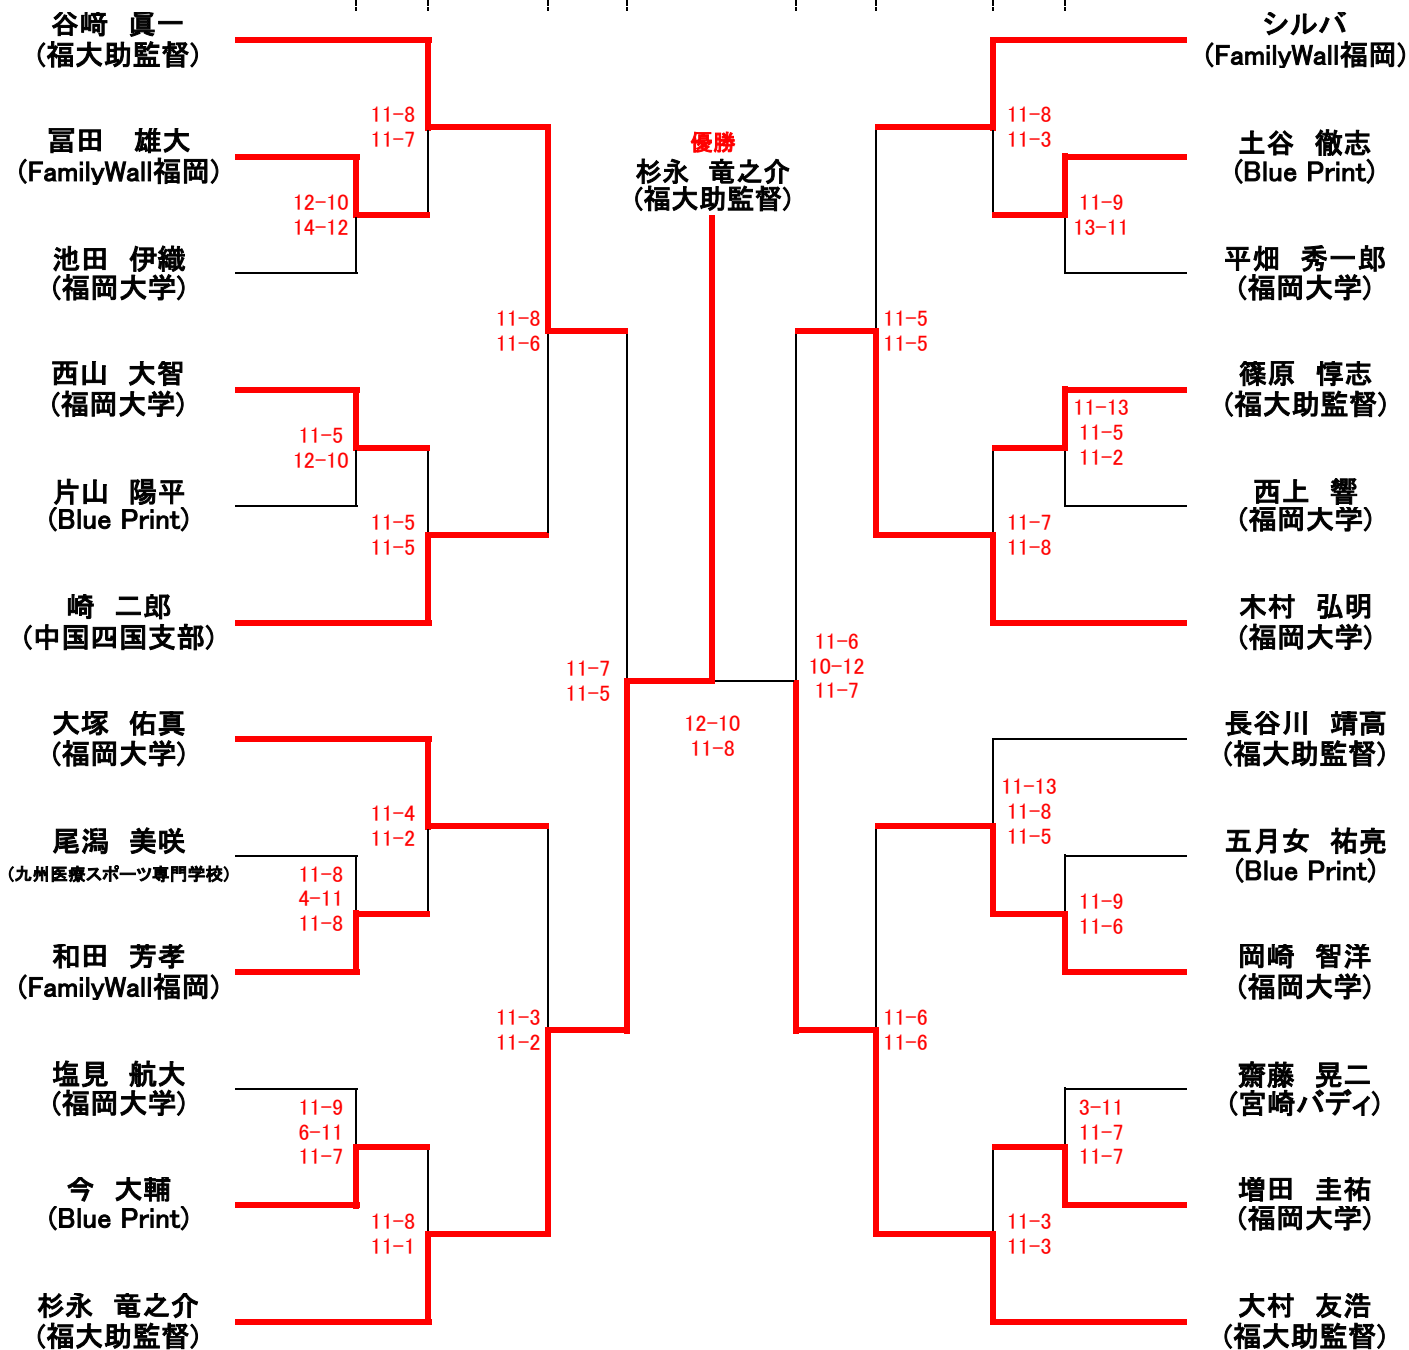

# 第13回 Family wall CUP

## スカッシュ大会

＜ Aクラス ＞

1R    2R    3R    SF    F    SF    3R    2R    1R

- シルバ (FamilyWall福岡)
- 土谷 徹志 (Blue Print)
- 平畑 秀一郎 (福岡大学)
- 篠原 惇志 (福大助監督)
- 西上 響 (福岡大学)
- 木村 弘明 (福岡大学)
- 長谷川 靖高 (福大助監督)
- 五月女 祐亮 (Blue Print)
- 岡崎 智洋 (福岡大学)
- 齋藤 晃二 (宮崎パティ)
- 増田 圭祐 (福岡大学)
- 大村 友浩 (福大助監督)