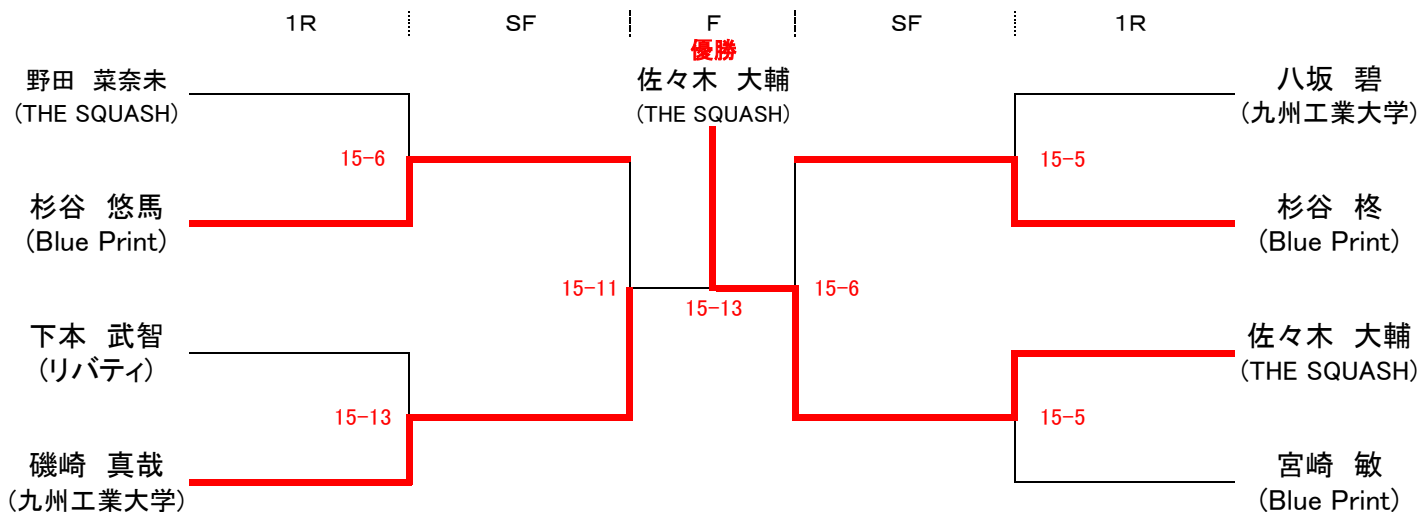

※ 本戦 ラリーポイント11点(タイブレーク方式) 3ゲームマッチ
※ プレート戦 ラリーポイント15点(セッティング方式) 1ゲームマッチ