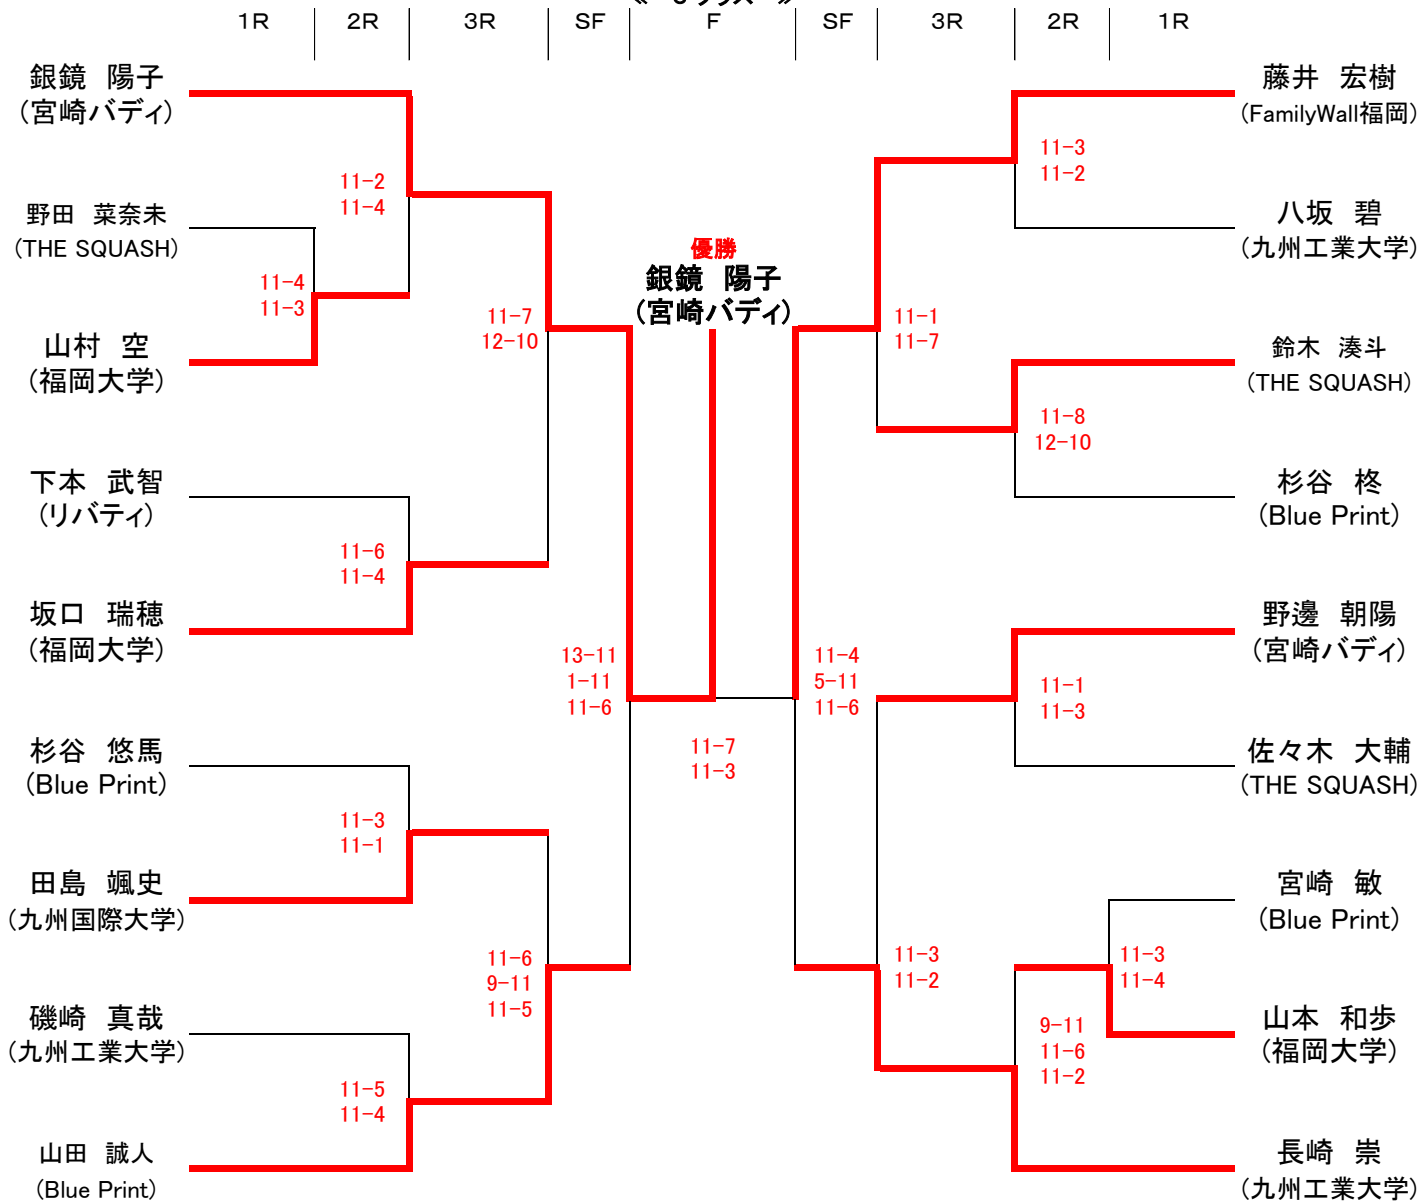

第13回Family wall CUP

スカッシュ大会

《 C クラス 》

《 C クラスプレート 》