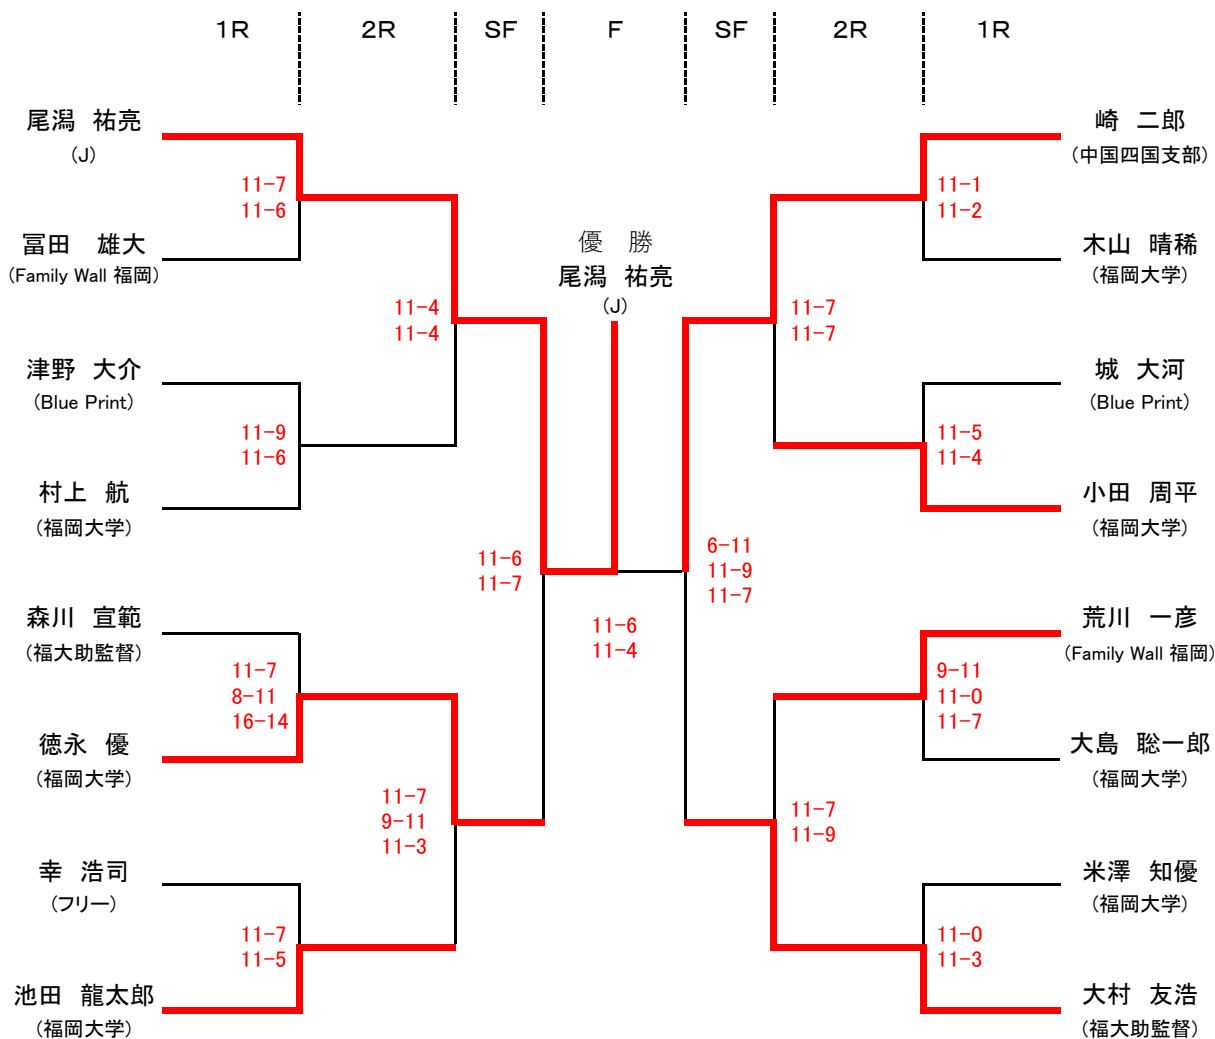

第7回 Family wall CUP

スカッシュ大会

《 A クラス 》