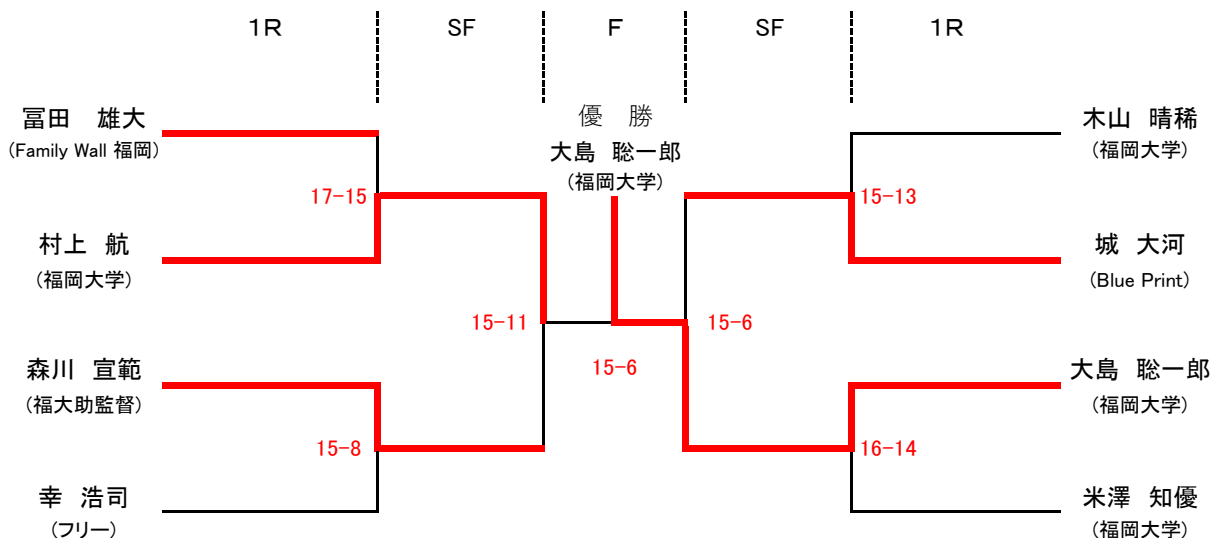

《 A クラス プレート 》